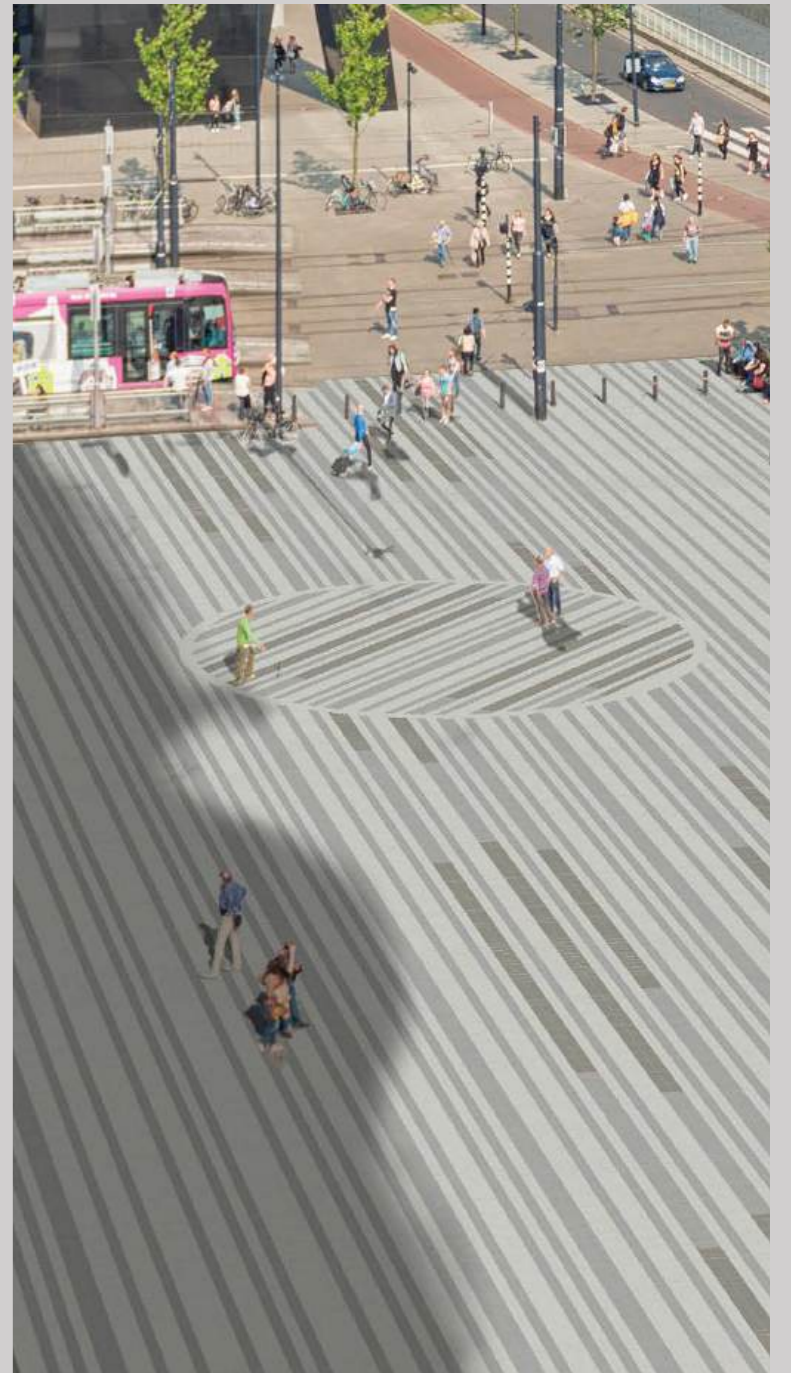

- ルーチェ_GML-100/200H、200×100
- スクエア_GMS-102/200H、200×100
- グラニオン_GC-4/200H