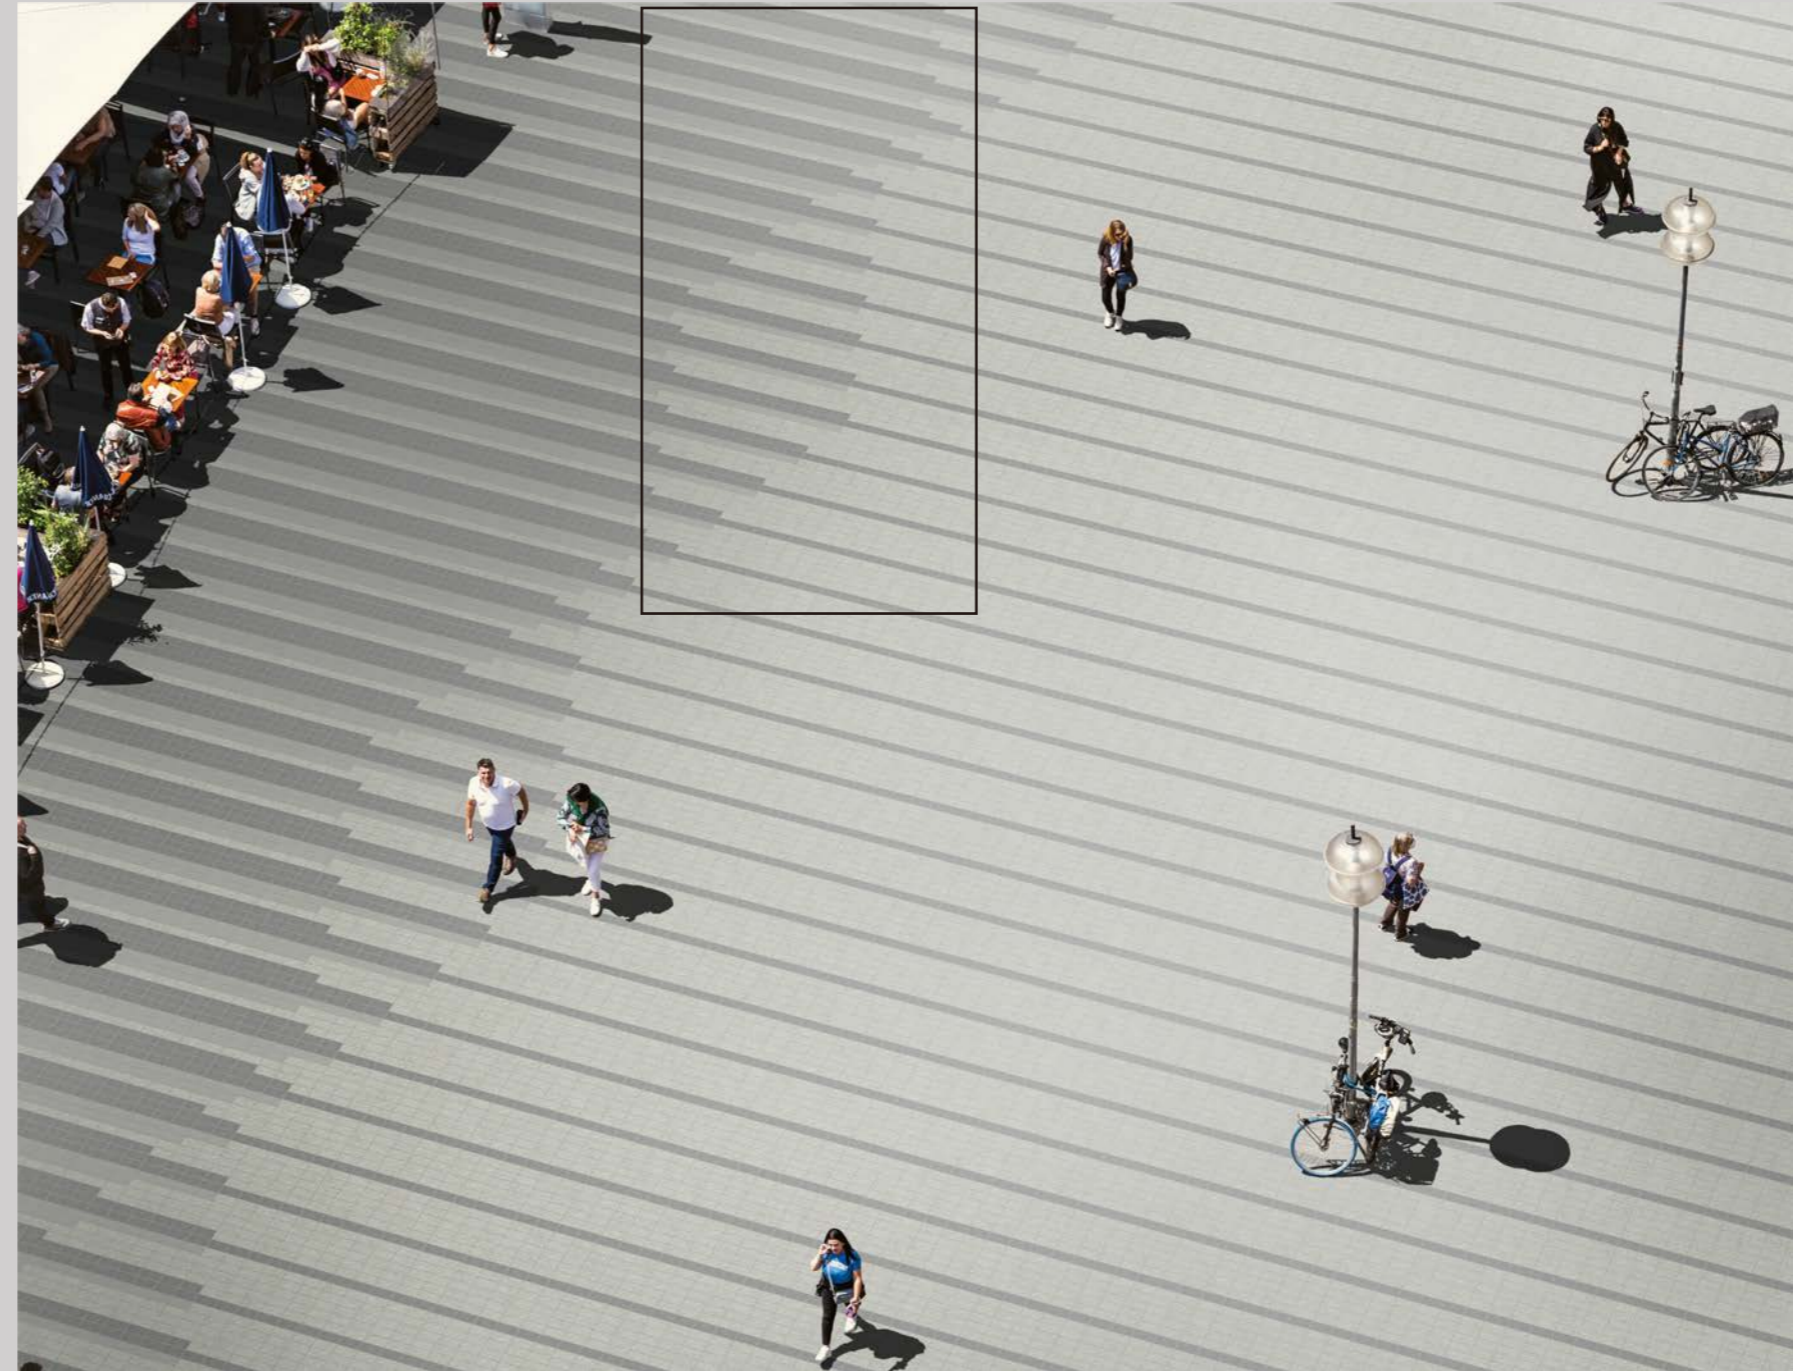

- ☐ ルーチェ_GML-100/200×100
- ☐ メディア_GMM-101/200×100
- ☐ スクロー_GMS-102/200×100